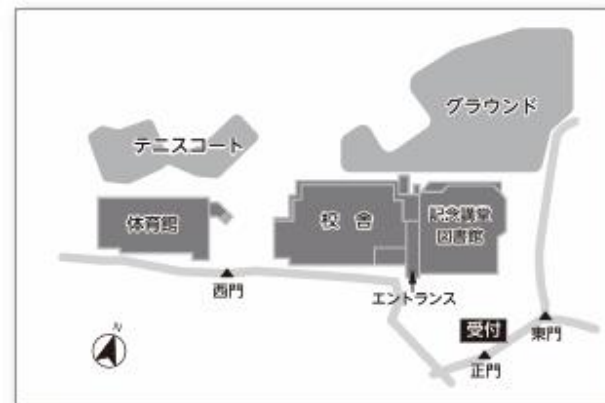

# 光華祭

100周年  
MEMORIAL

2024年11月2日(土)・3日(日)

9:00~15:30  
(最終受付:15:00)

4日(月・祝)

9:00~14:30  
(最終受付:14:00)

鶴見大学附属中学校・高等学校

千紫万紅 —つるふ生、花になれ—

鶴見大学附属  
中学校・高等学校  
公式 Instagram

@TSURUDAIFUZOKU

光華祭  
公式 Instagram

@TSURUMI.KOUKA2024

敷地図

SITE MAP

# 講堂タイムスケジュール